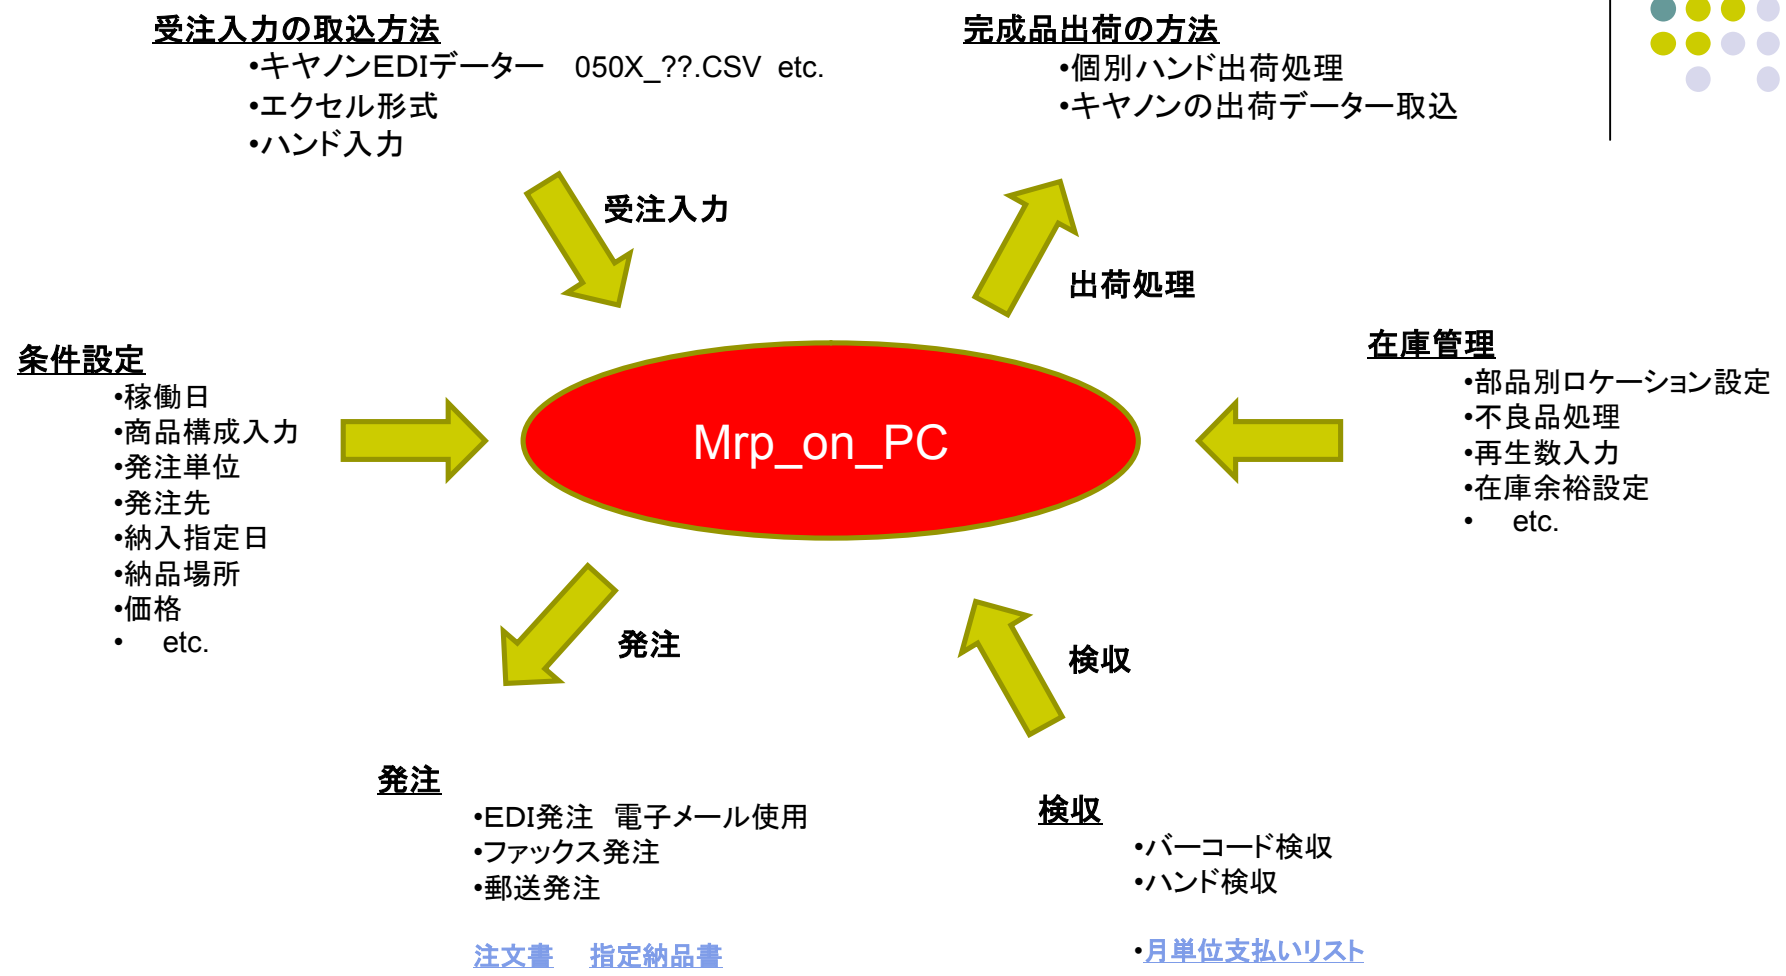

MRP展開処理

所要量展開処理 (受注と在庫から注文を算出する)
30分程度で終わるので 日に複数回展開可能